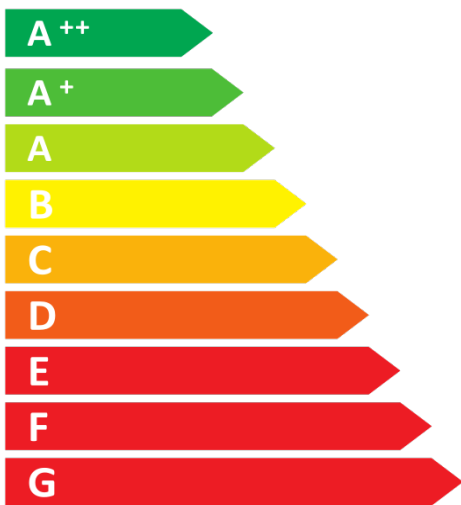

**ENERG**  
енергия · ενεργεια

ambiente a4

5.9  
kW

N.A.  
kW

ENERGIA · ЕНЕРГИЈА · ΕΝΕΡΓΕΙΑ · ENERGIJA · ENERGY · ENERGIE · ENERGI

2018/1186